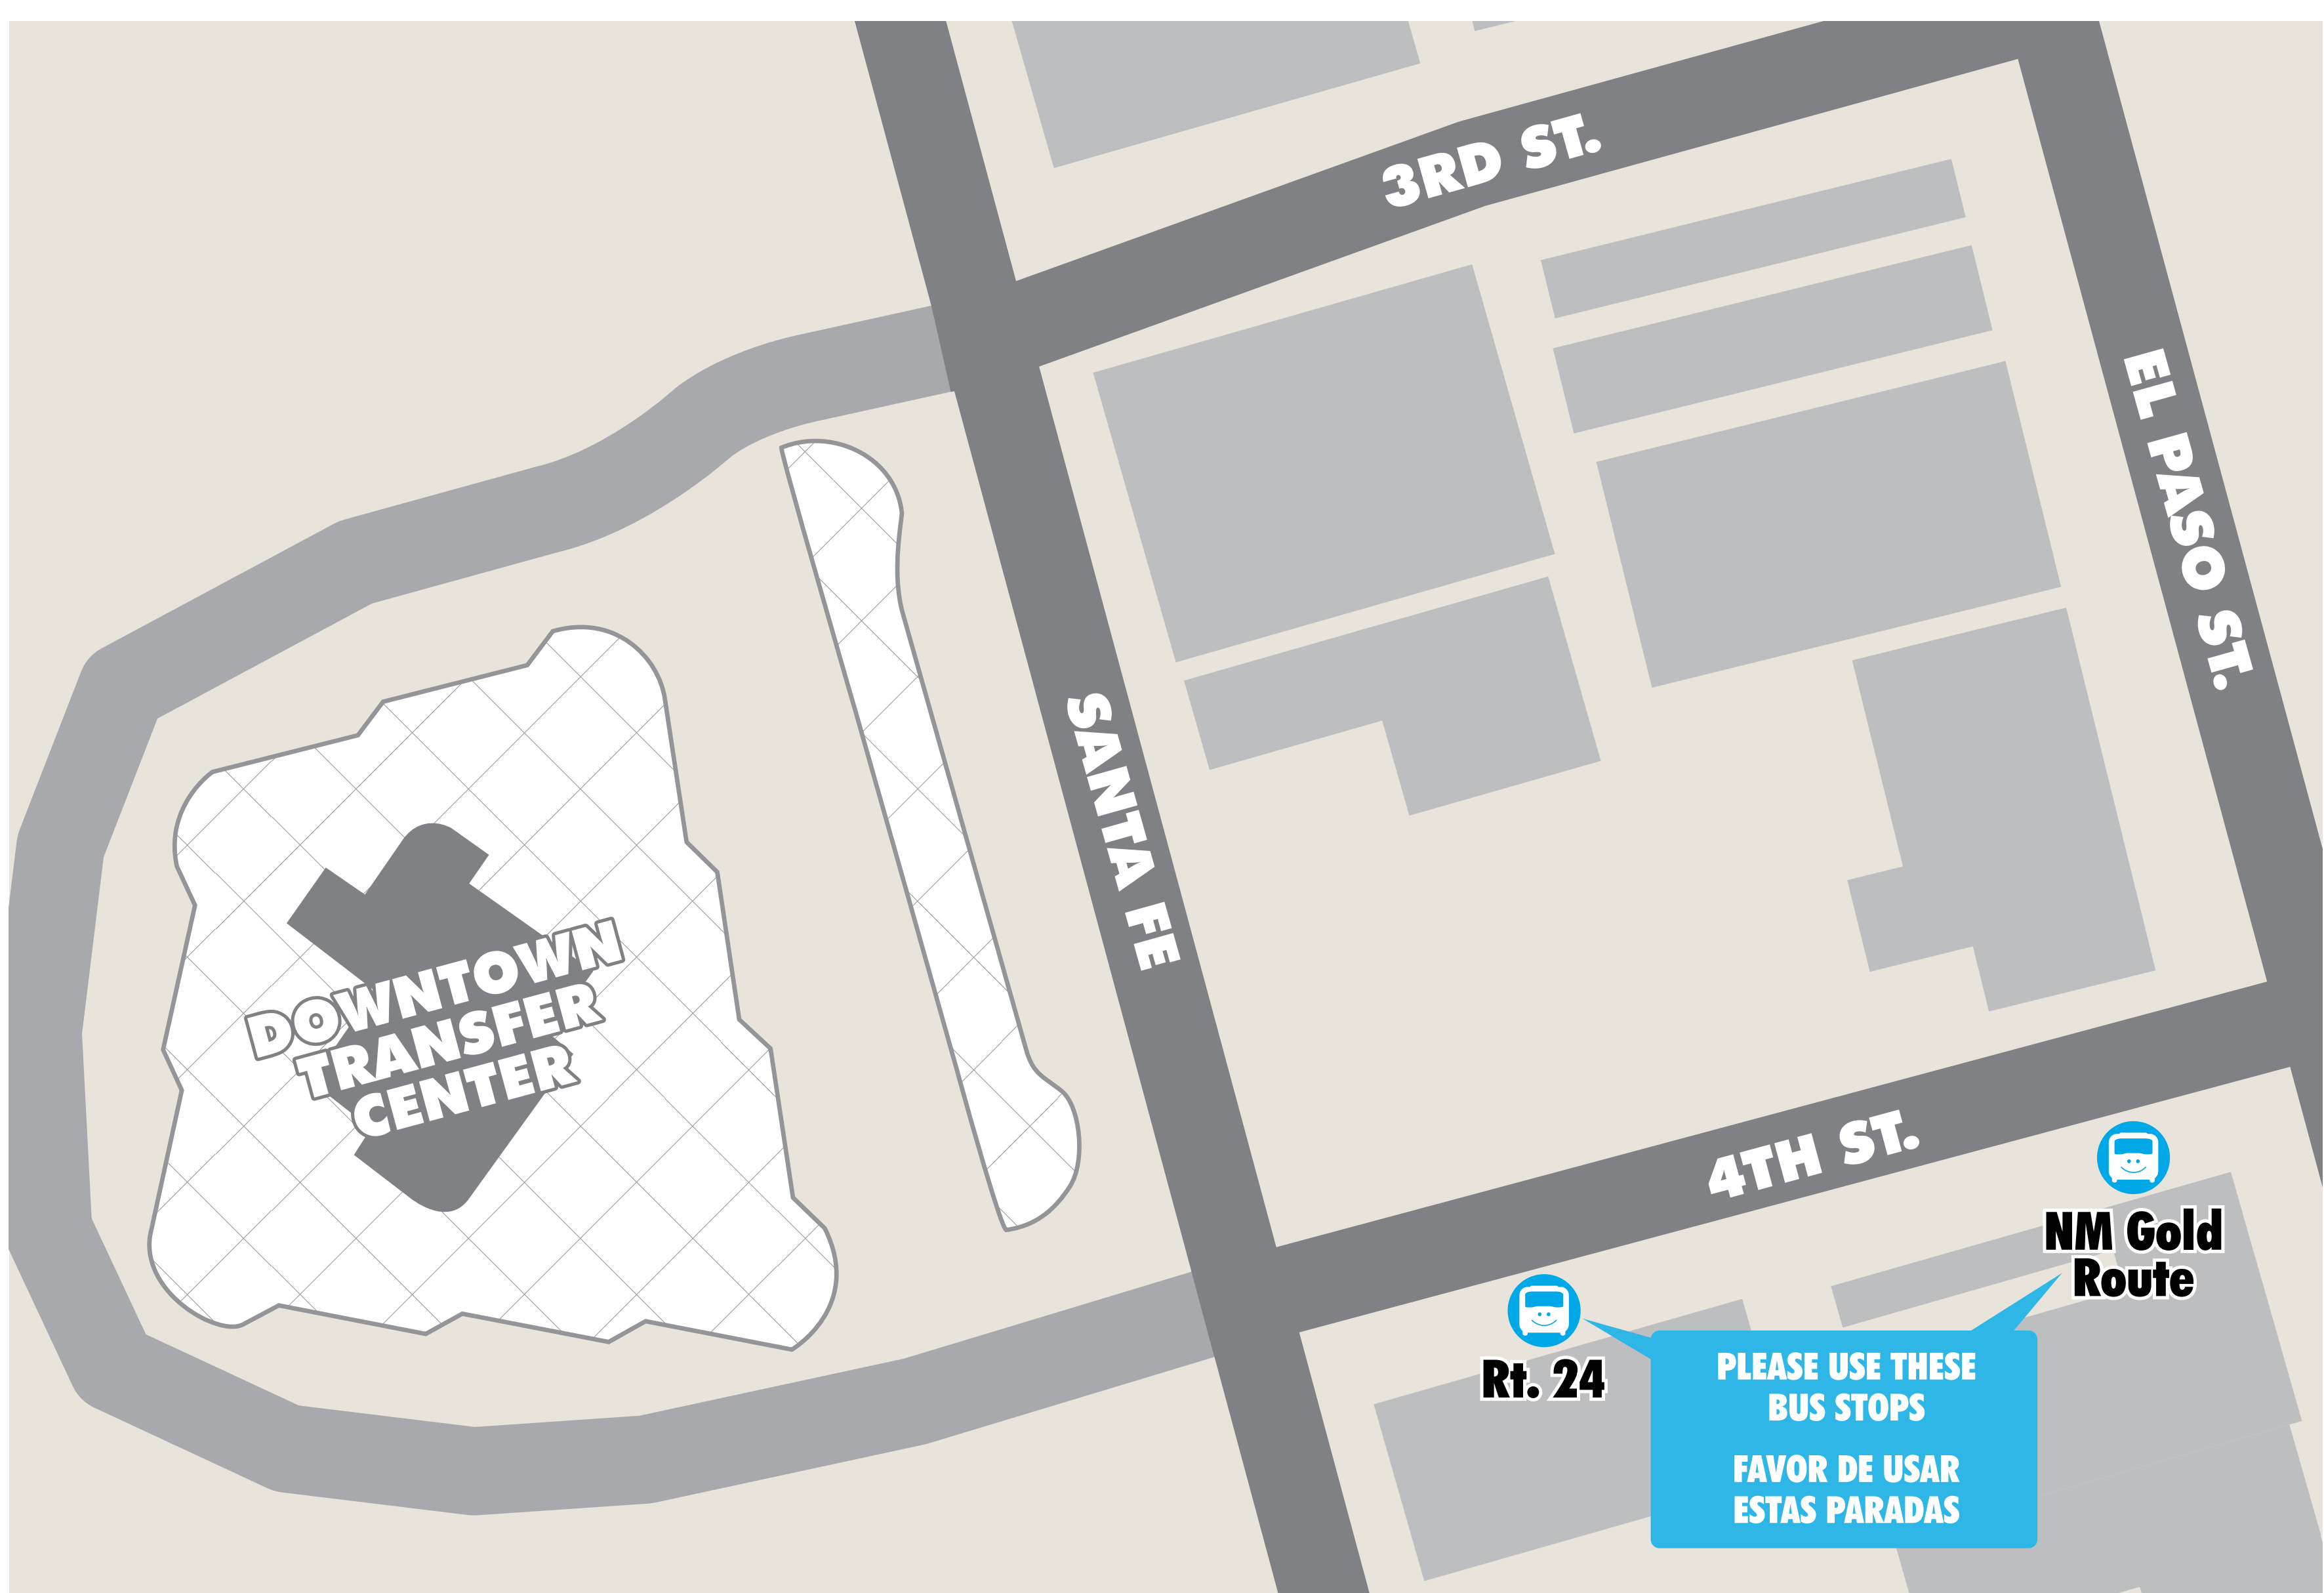

### DOWNTOWN TERMINAL

## NM GOLD ROUTE ROUTE 24

Effective **April 16th**, New Mexico Gold Route and Route 24 will board on 4th as indicated above. We apologize for this inconvenience and appreciate your patience.

**212.3333**  
sunmetro.net

## CAMBIO DE PARADA PERMANENTE TERMINAL DEL CENTRO **NM GOLD ROUTE RUTA 24**

A partir del **16 de abril** la ruta de oro de nuevo mexico y ruta 24 cambiará su punto de abordaje a la calle 4th como se indica en el mapa. Le pedimos disculpas por la inconveniencia y le agradecemos su paciencia.