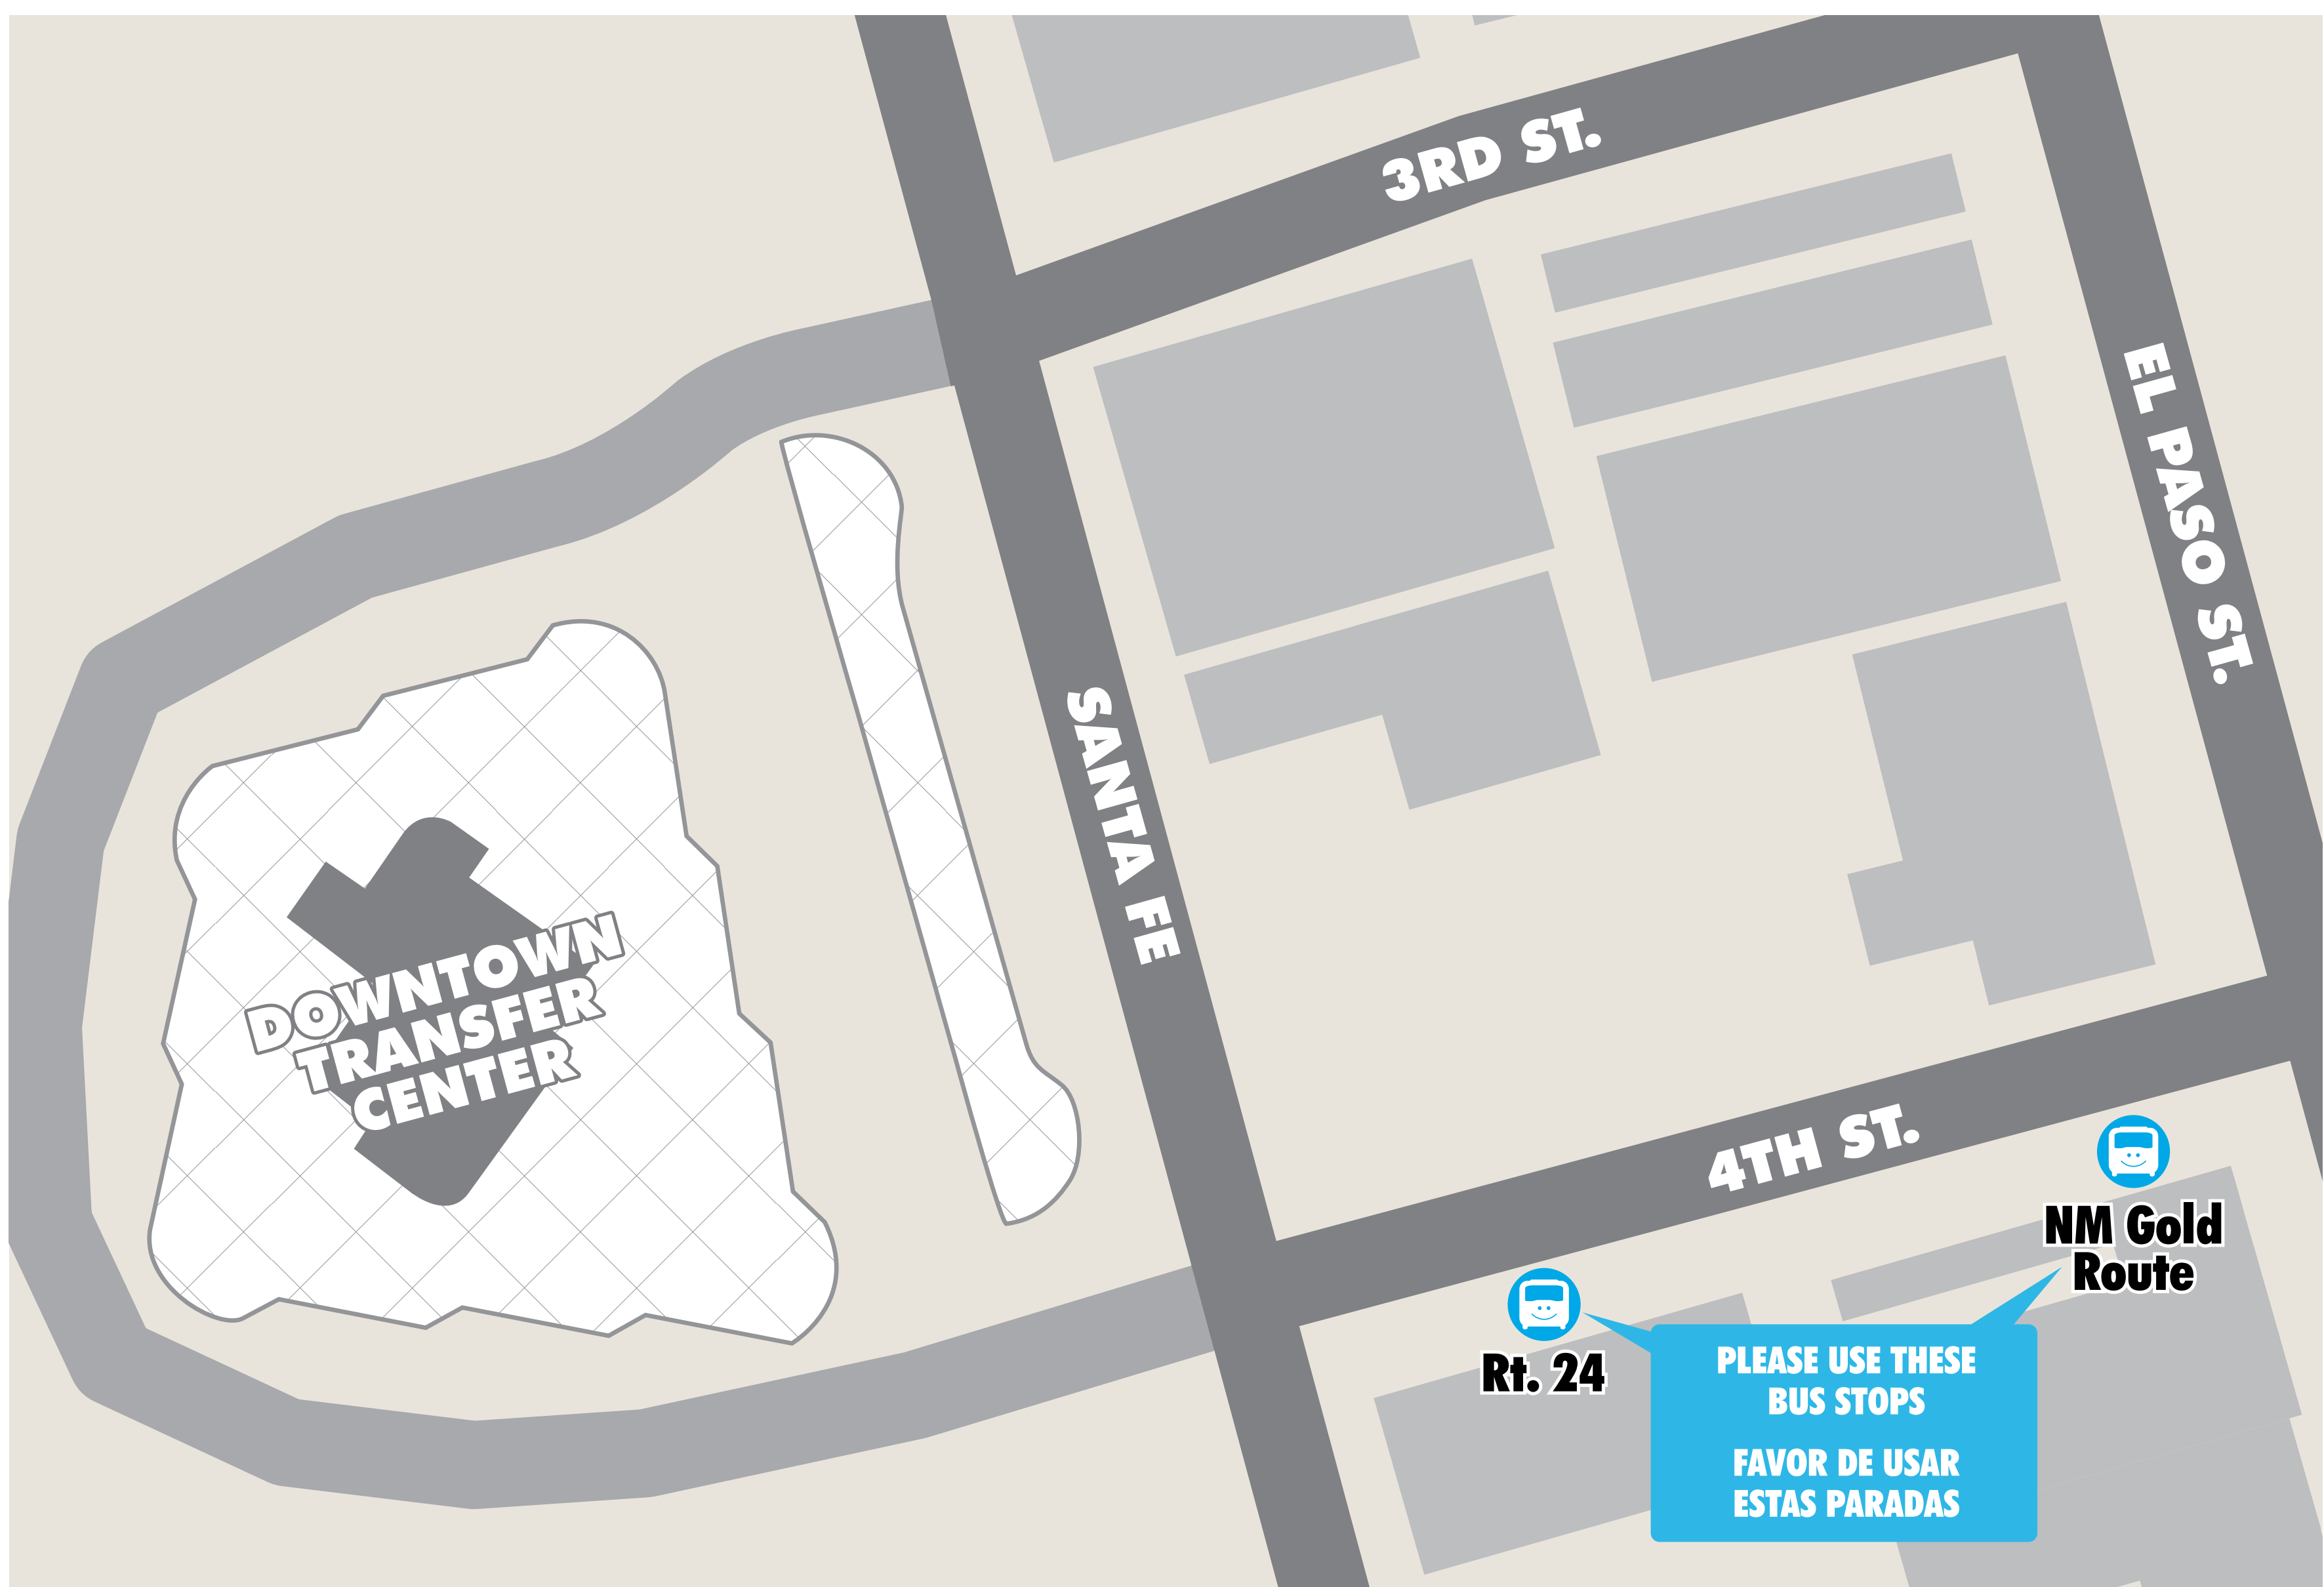

### DOWNTOWN TERMINAL

## NM GOLD ROUTE ROUTE 24

Effective **April 16th**, New Mexico Gold Route and Route 24 will board on 4th as indicated above. We apologize for this inconvenience and appreciate your patience.

**212.3333**  
sunmetro.net

## CAMBIO DE PARADA PERMANENTE TERMINAL DEL CENTRO **NM GOLD ROUTE RUTA 24**

A partir del **16 de abril** la ruta de oro de nuevo mexico y ruta 24 cambiará su punto de abordaje a la calle 4th como se indica en el mapa. Le pedimos disculpas por la inconveniencia y le agradecemos su paciencia.