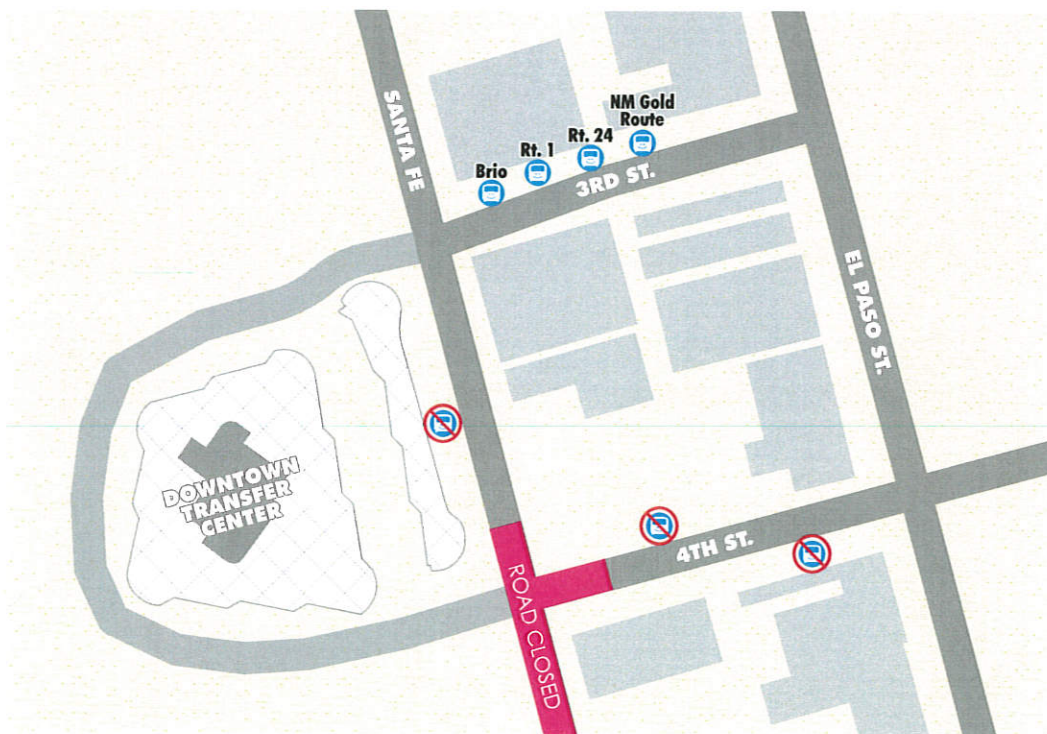

5.22.17

TEMPORARY BOARDING CHANGE CAMBIO DE PARADA TEMPORAL

DOWNTOWN TERMINAL/TERMINAL DEL CENTRO

ROUTES/RUTAS 1, 24, BRIO & NM GOLD RT.

Effective **May 22th, 2017 for approximately 6 weeks**, Routes 1, 24, Brio and the Las Cruces Gold Route will experience temporary boarding location on 3rd and Santa Fe as indicated above for the remainder of the construction. We apologize for this inconvenience and appreciate your patience.

A partir del **22 de mayo, 2017 por aproximadamente 6 semanas**, las rutas 1, 24, Brío y Ruta Oro de Las Cruces, temporalmente cambiarán su punto de abordaje a la calle 3 y Santa Fe como se indica en el mapa durante la totalidad de la construcción. Le pedimos disculpas por la inconveniencia y le agradecemos su paciencia.